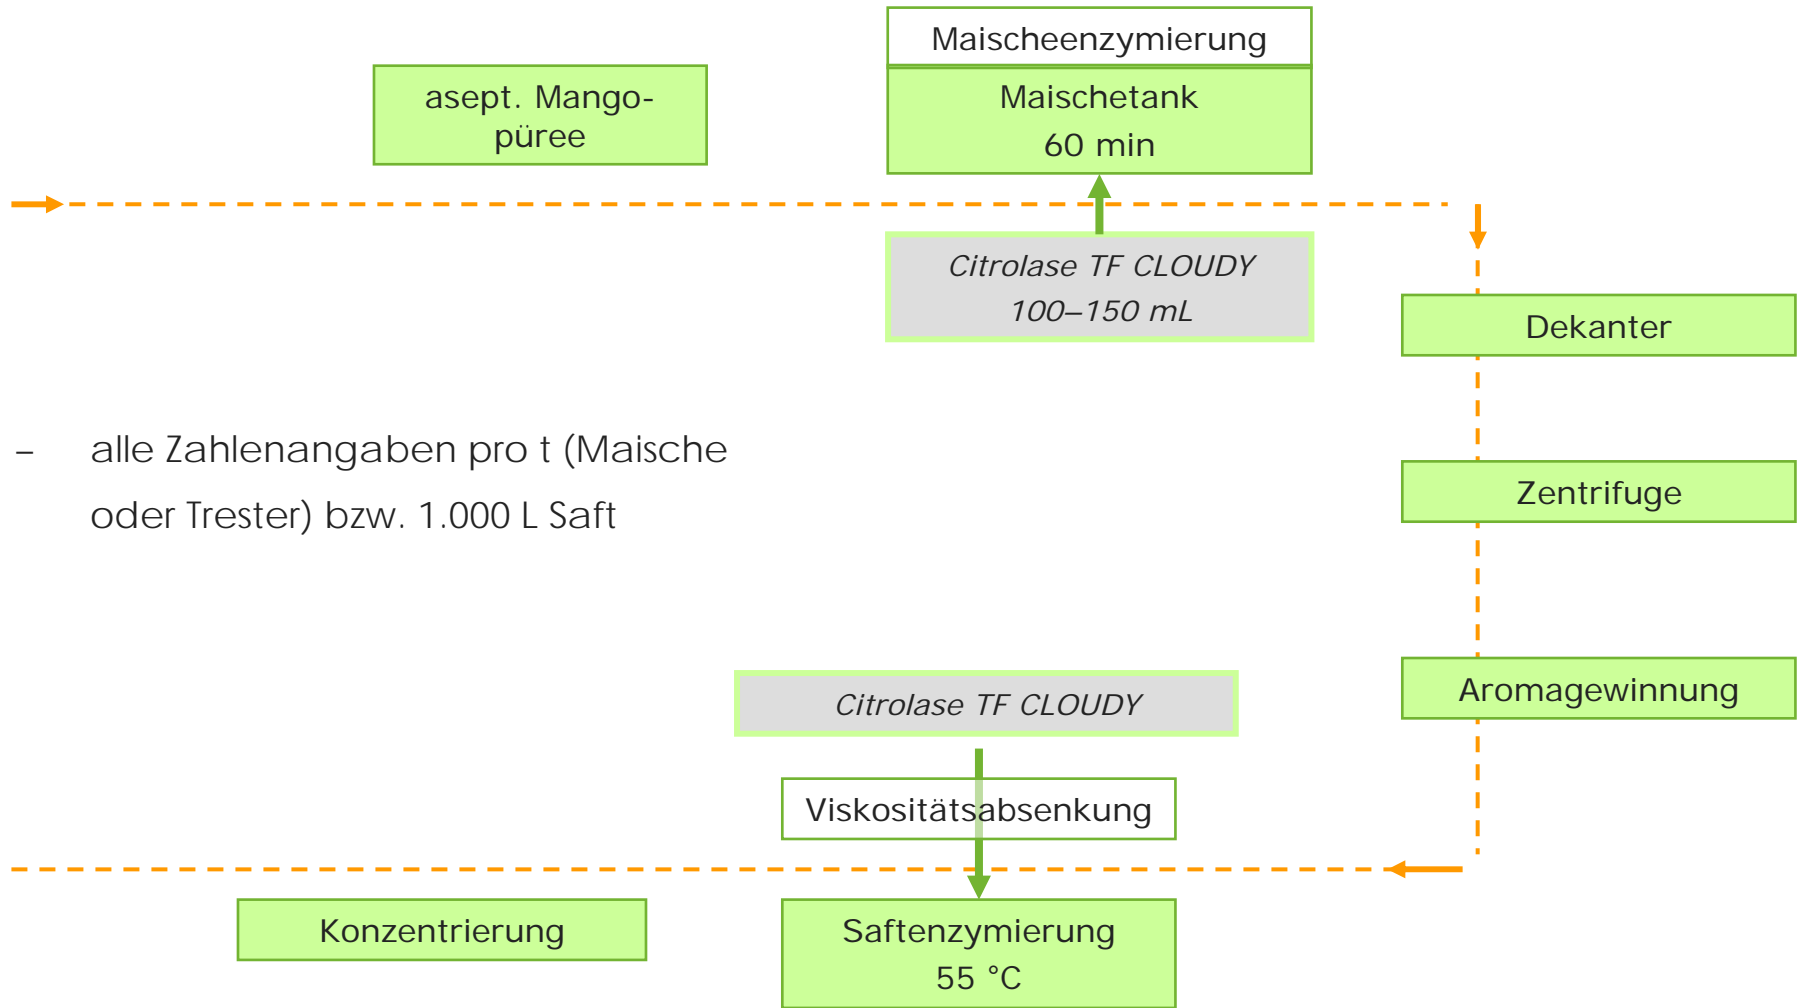

global  
innovativ

Trubstabiles Mangosaftkonzentrat

- alle Zahlenangaben pro t (Maische oder Trester) bzw. 1.000 L Saft

trubstabiles Mangosaftkonzentrat

ERBSLÖH