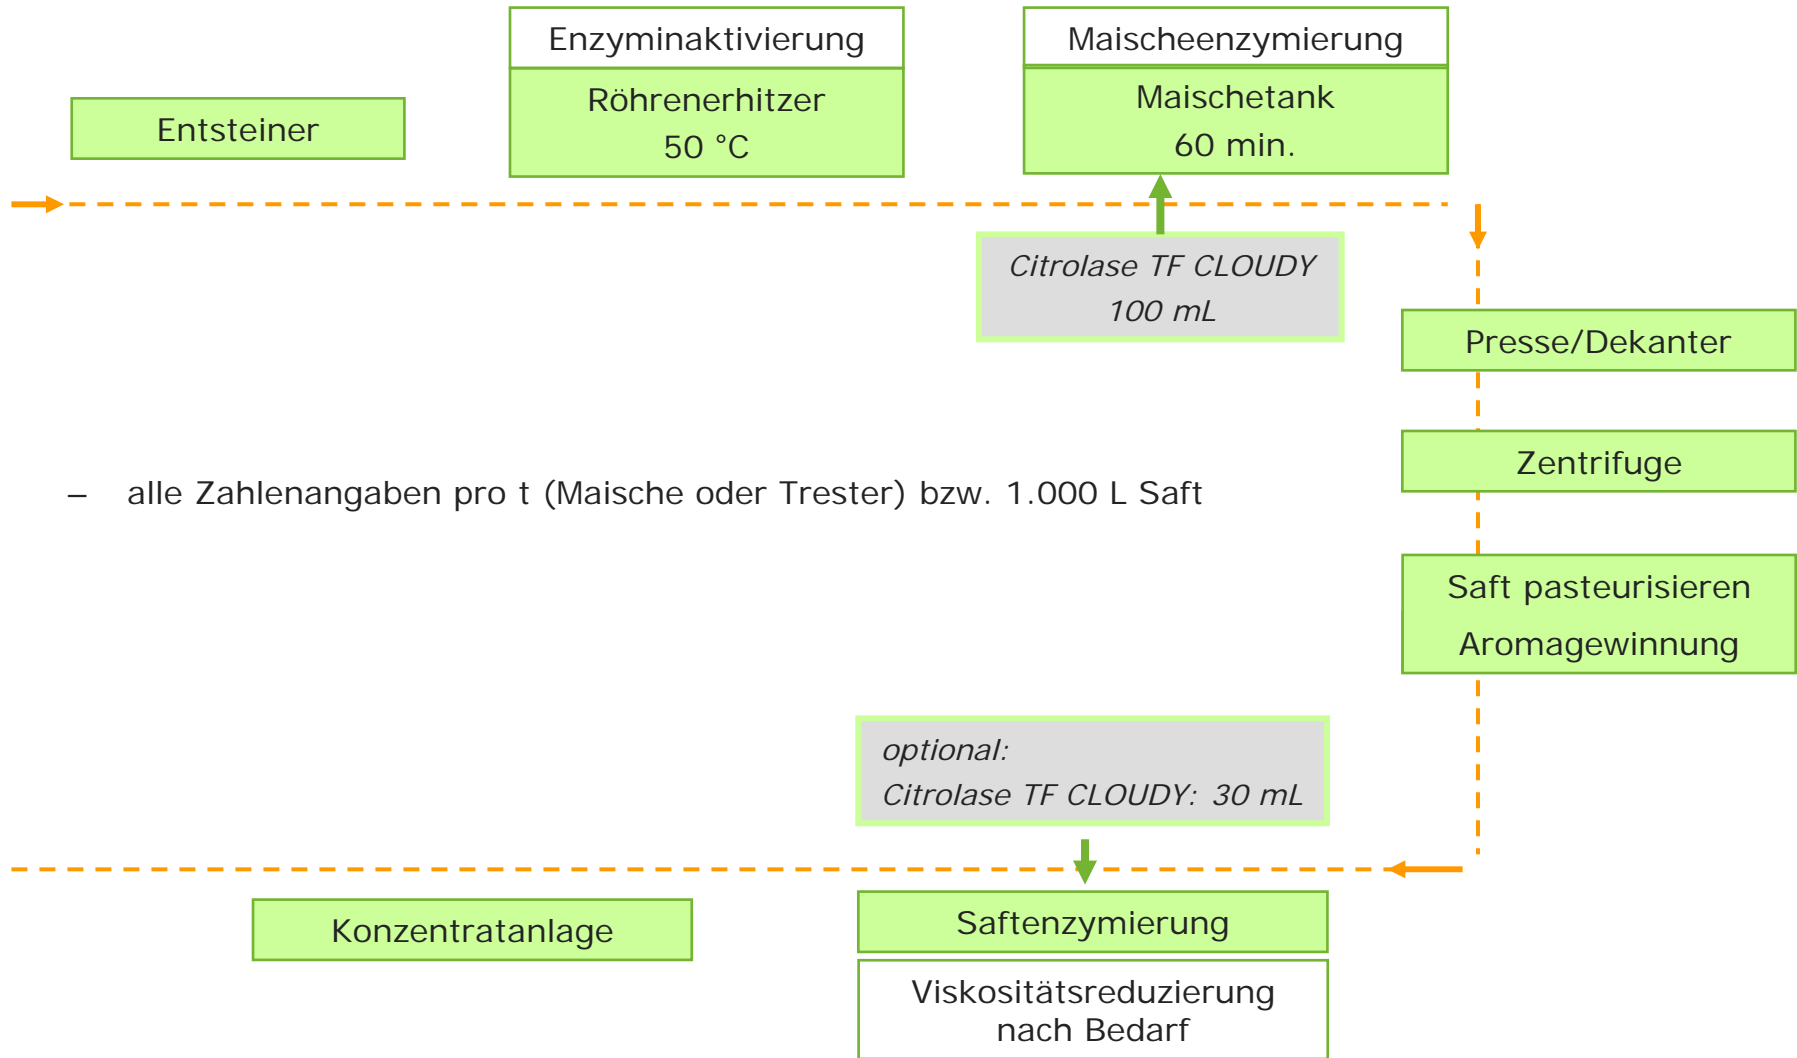

global
innovativ

Trübes Pfirsichsaftkonzentrat

- aus frischen Früchten

Trübes Pfirsichsaftkonzentrat