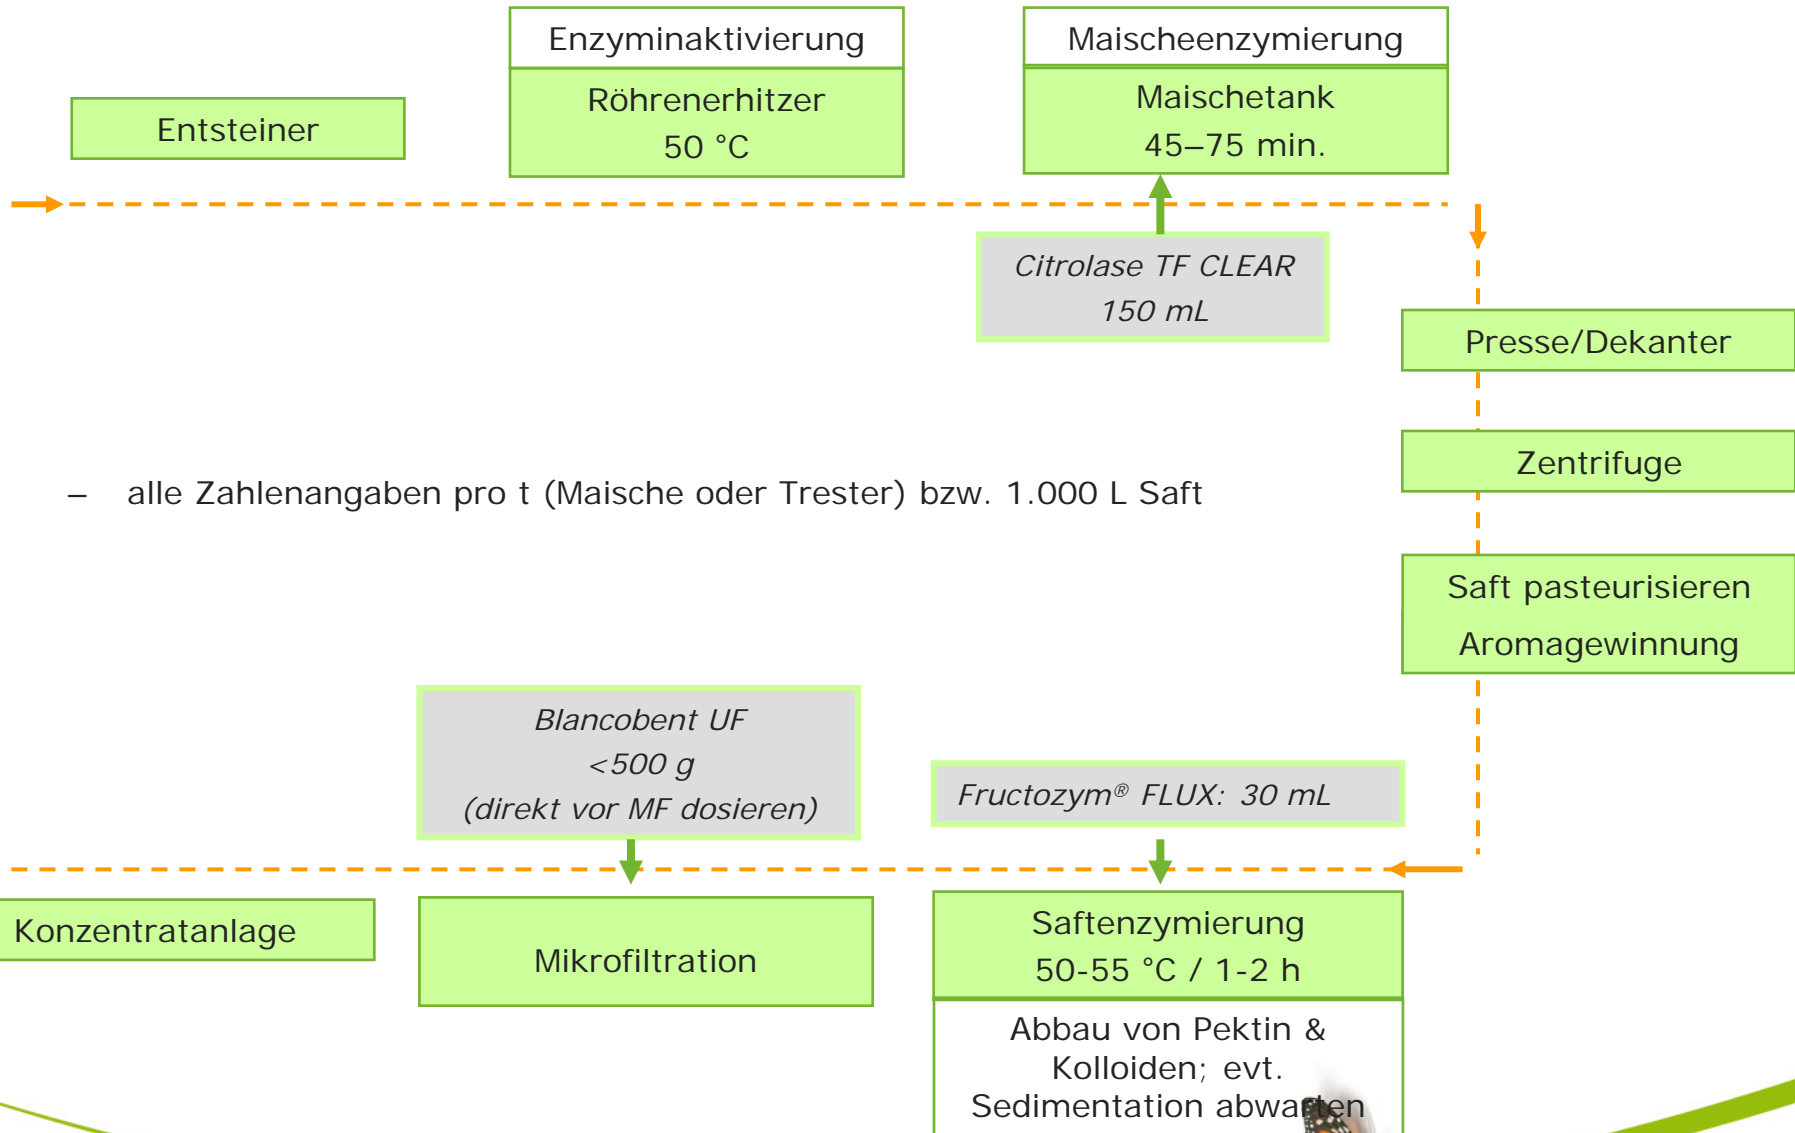

global
innovativ

Klares Pfirsichsaftkonzentrat

- aus frischen Früchten

– alle Zahlenangaben pro t (Maische oder Trester) bzw. 1.000 L Saft

Klares Pfirsichsaftkonzentrat