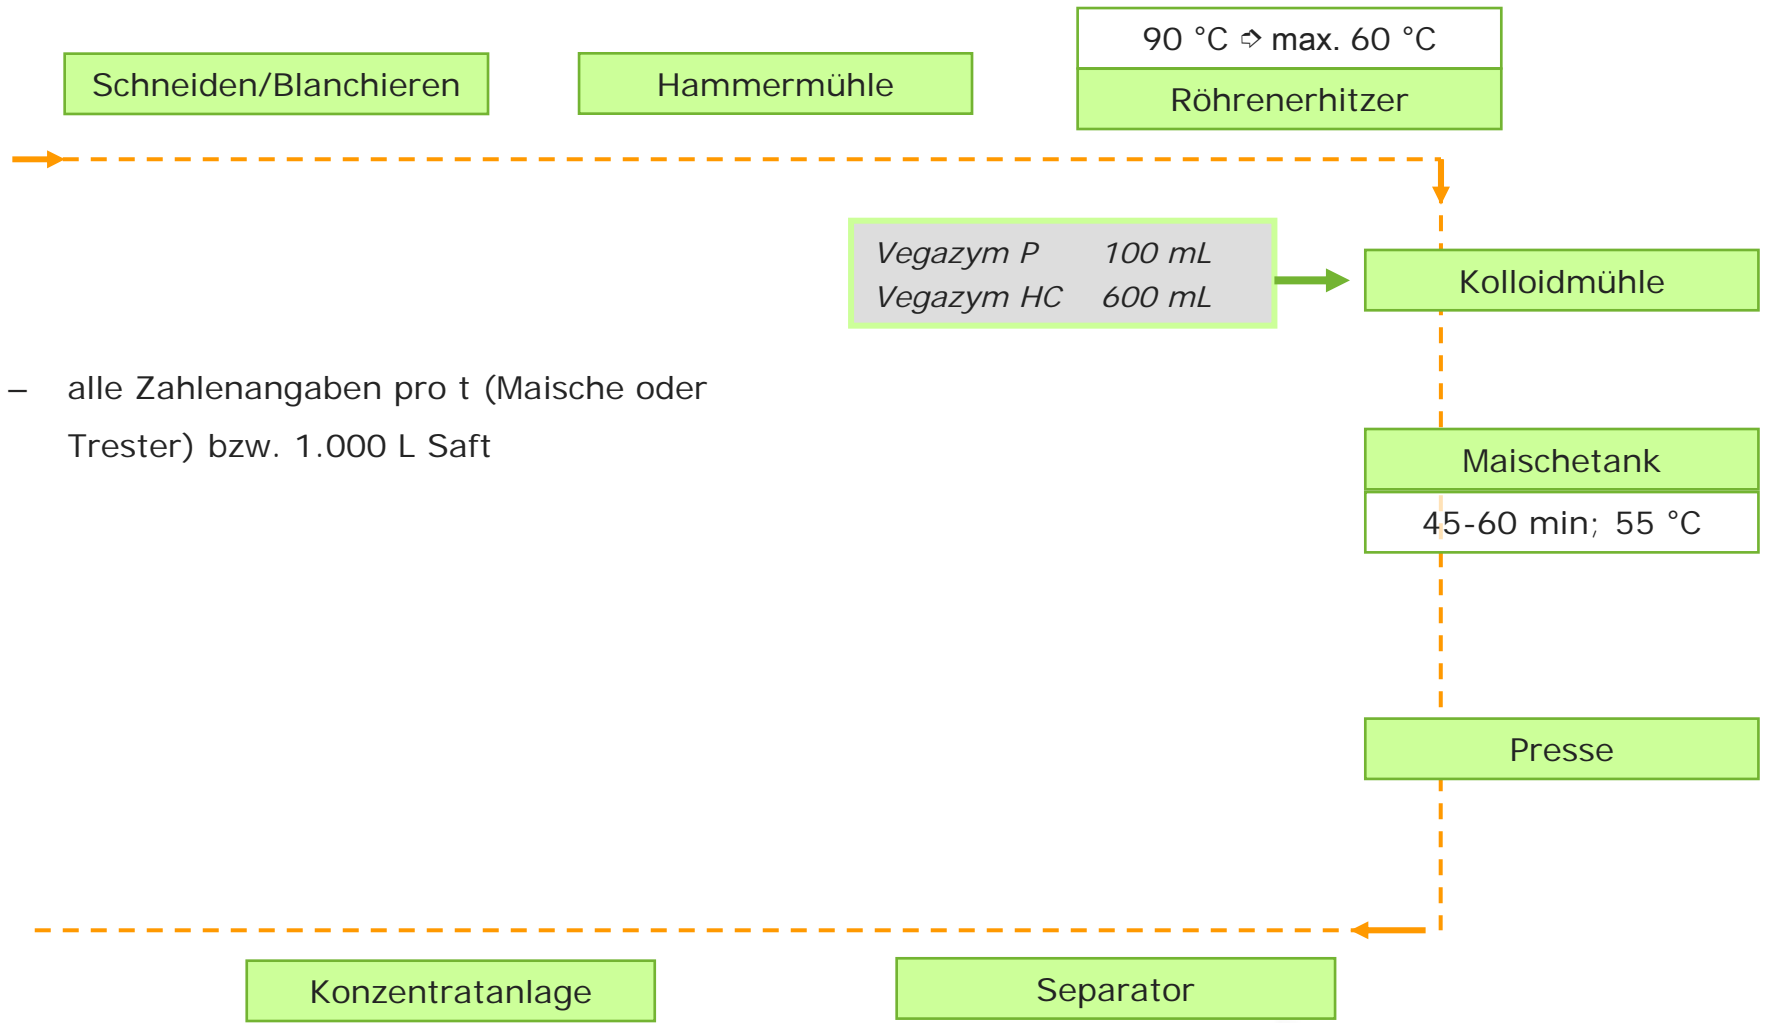

global
innovativ

Selleriesaftkonzentrat

– alle Zahlenangaben pro t (Maische oder Trester) bzw. 1.000 L Saft

Selleriesaftkonzentrat