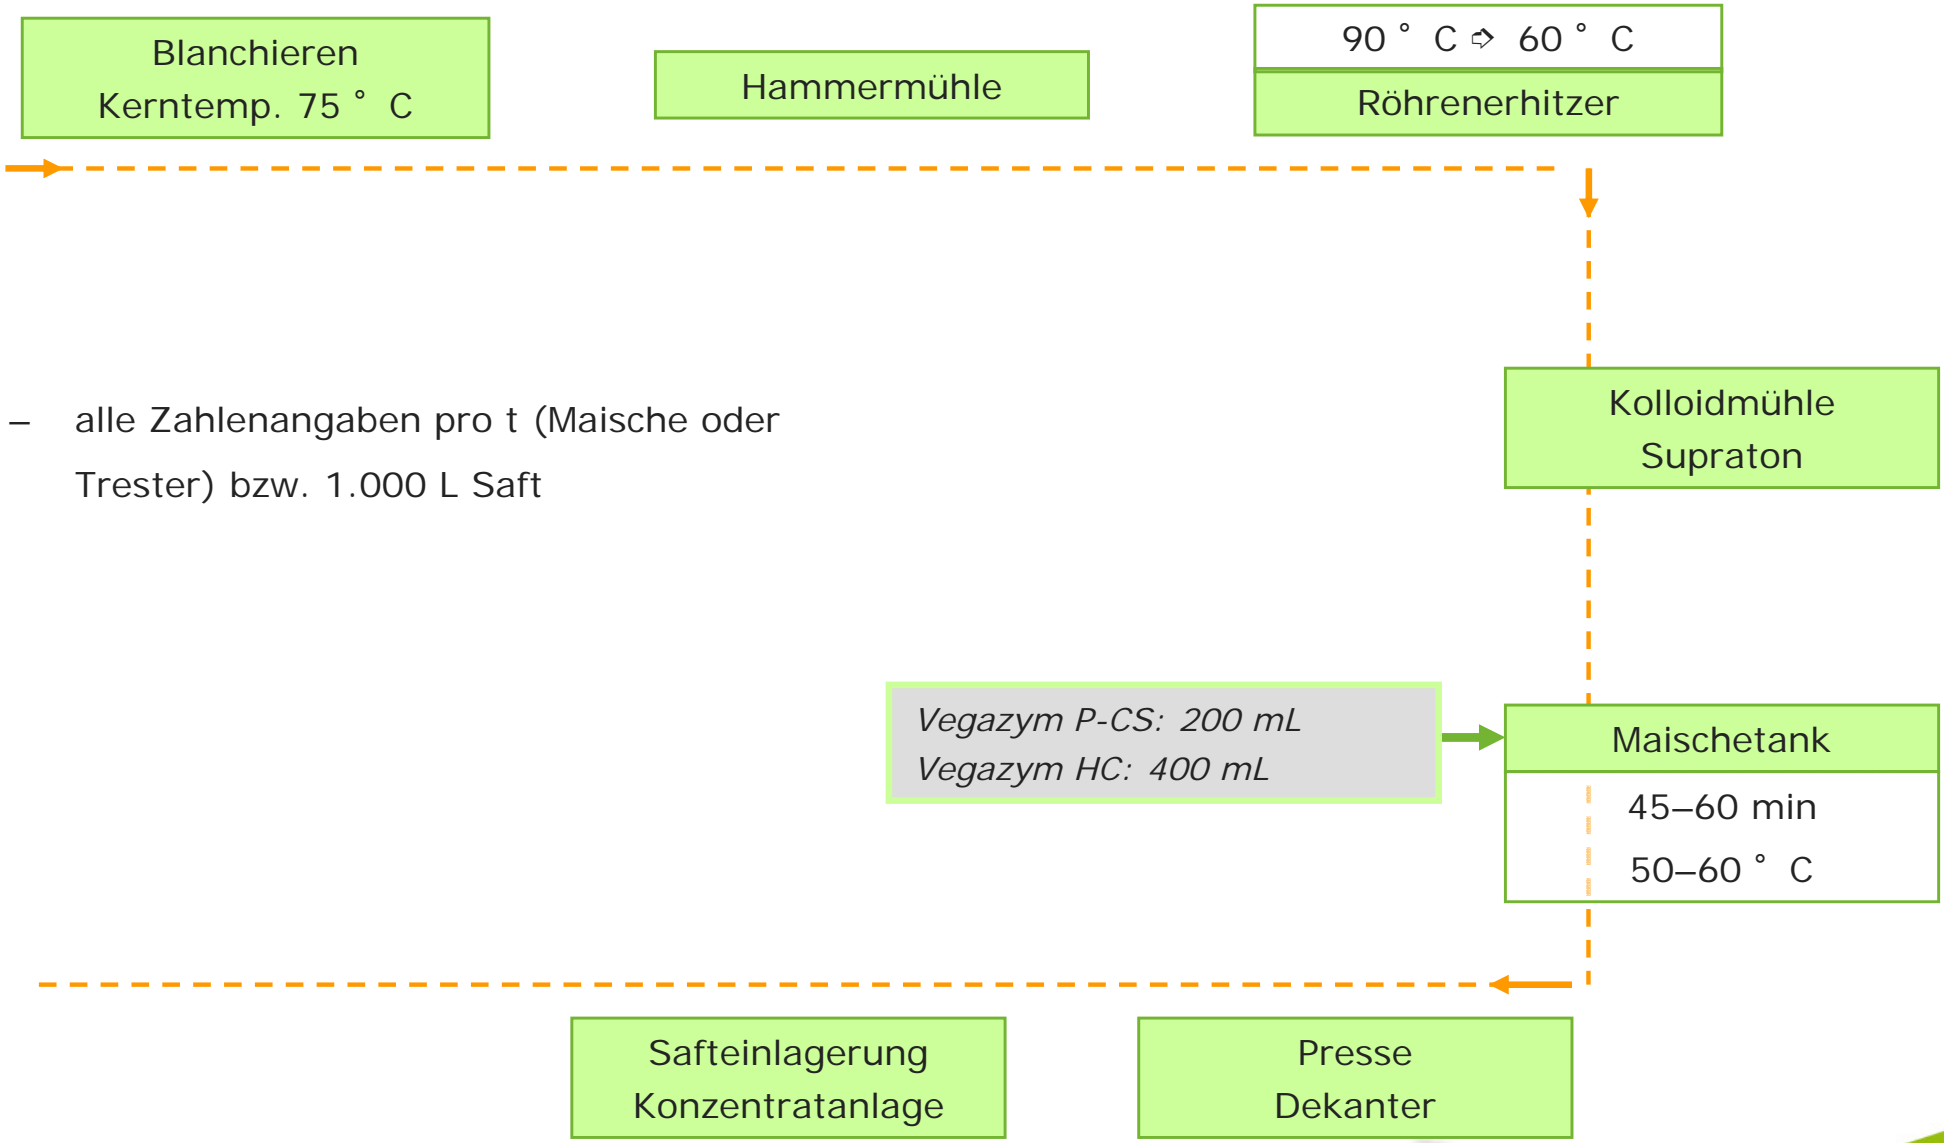

global
innovativ

natural

Trubstabiler Karottensaft

– alle Zahlenangaben pro t (Maische oder Trester) bzw. 1.000 L Saft

Trubstabiler Karottensaft