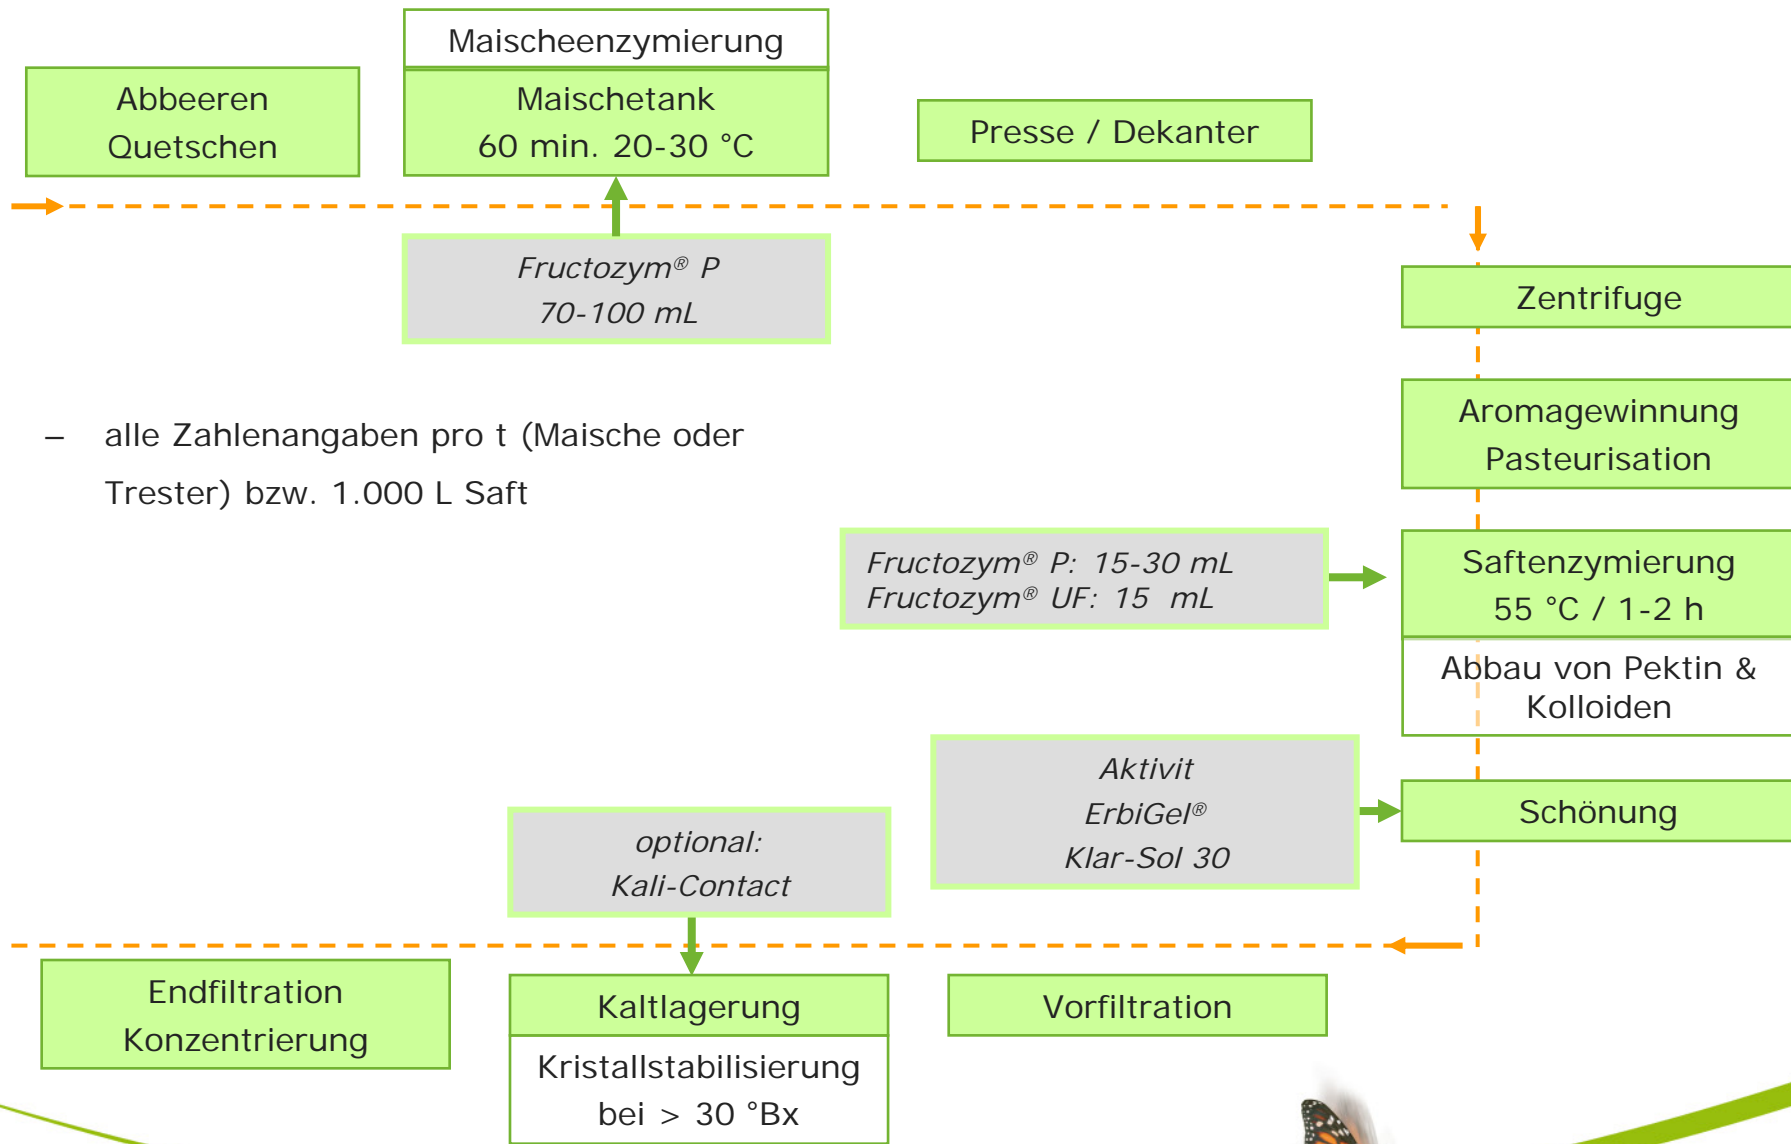

global  
innovativ

Klares Traubensaftkonzentrat weiß

klares Traubensaftkonzentrat weiß

ERBSLÖH