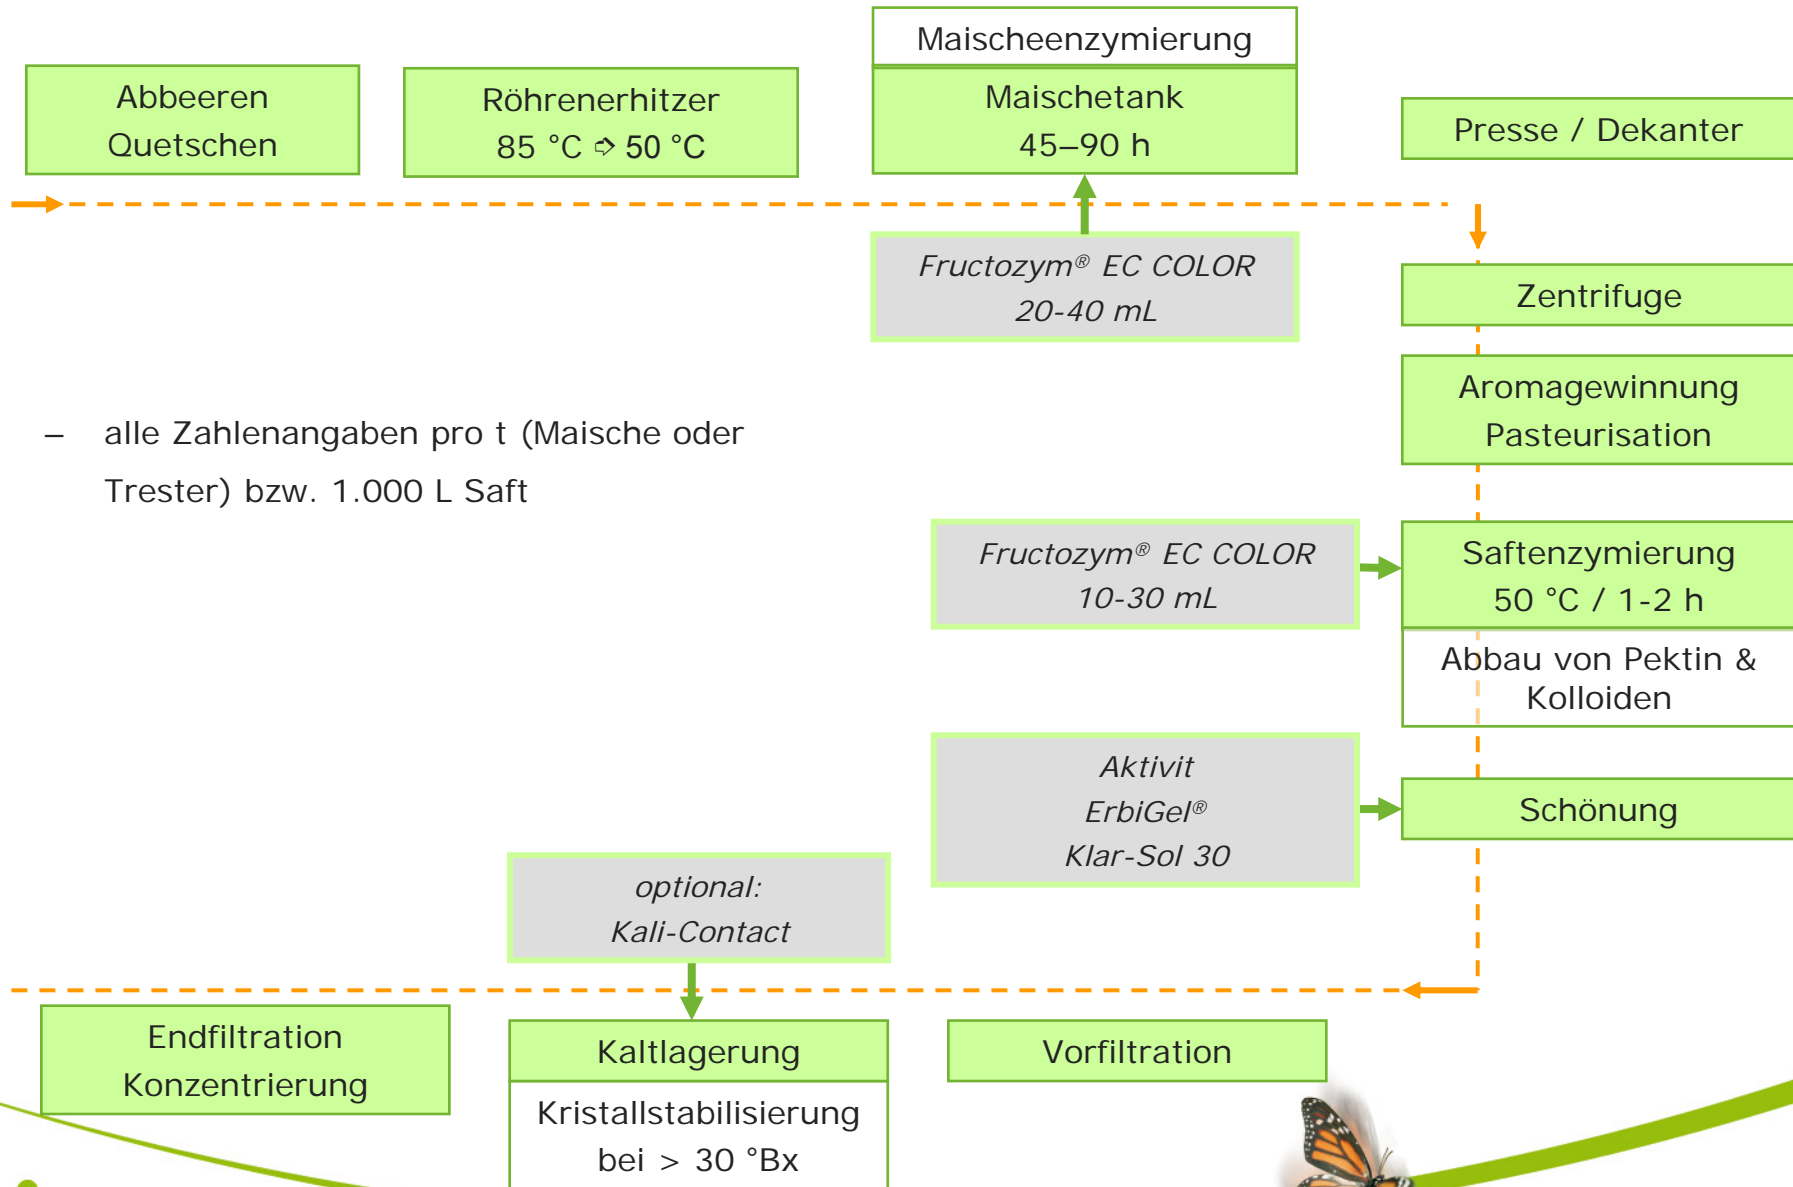

global
innovativ

Klares Traubensaftkonzentrat rot

Klares Traubensaftkonzentrat rot

ERBSLÖH