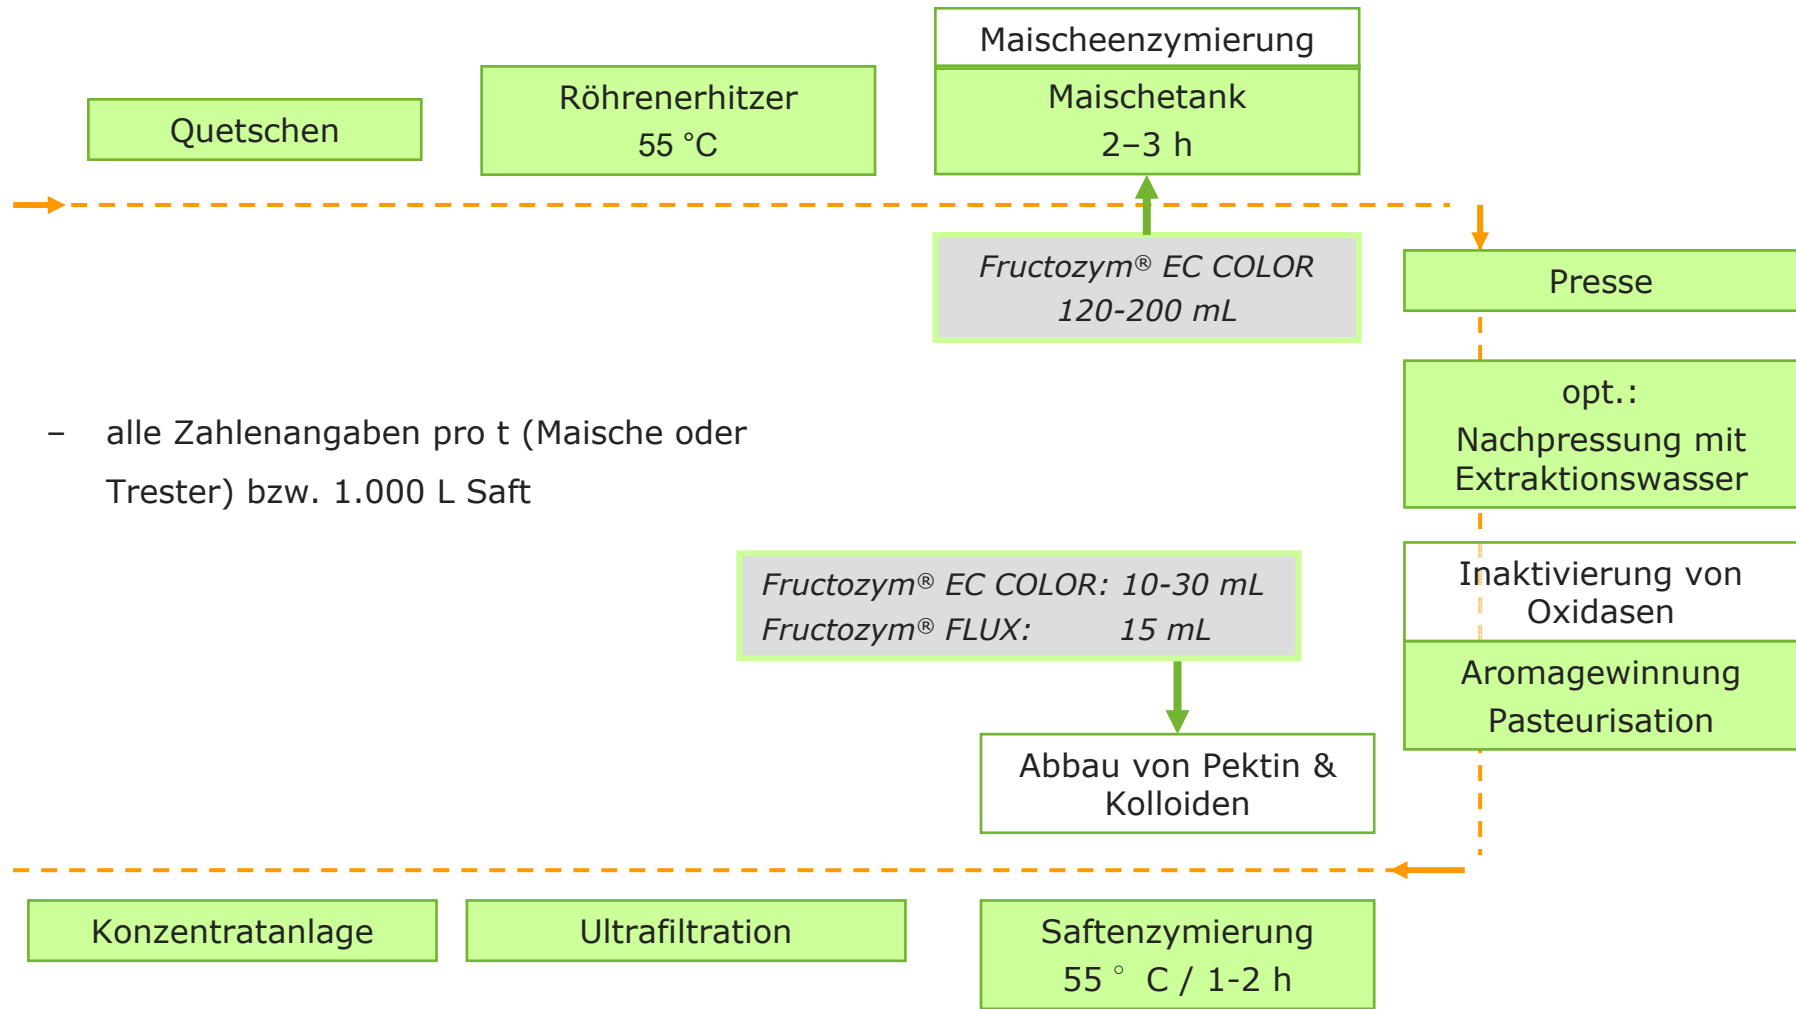

global
innovativ

natural

Johannisbeersaftkonzentrat schwarz

Johannisbeersaftkonzentrat - schwarz

ERBSLÖH